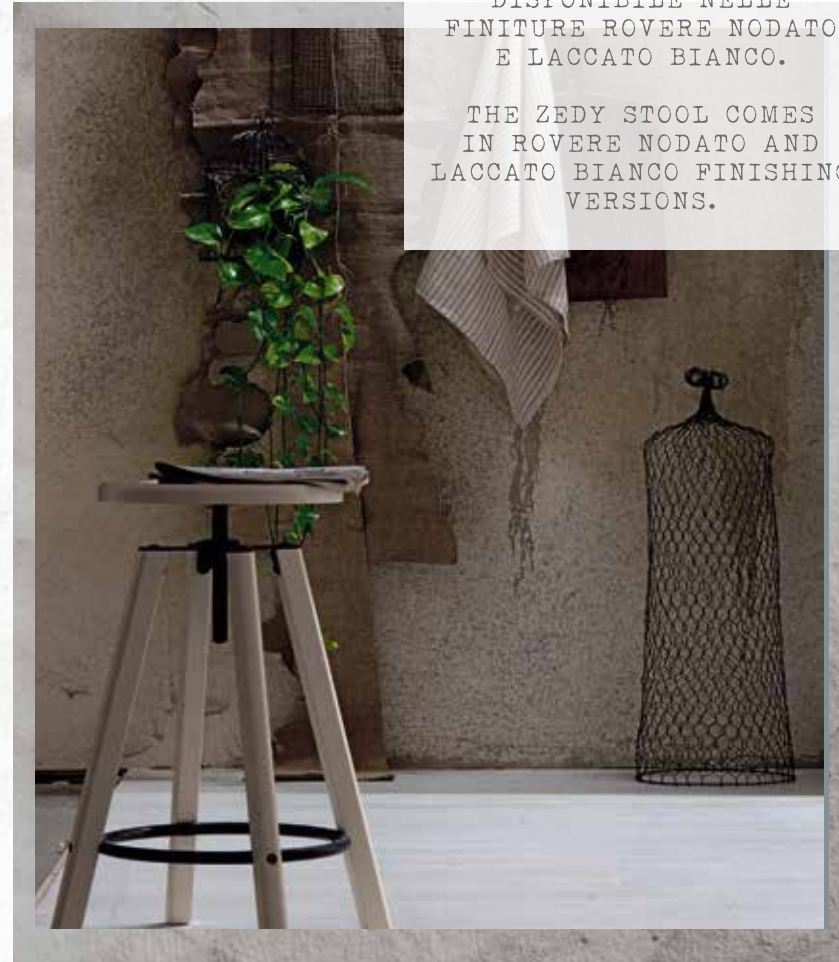

SGABELLO ZEDY

DISPONIBILE NELLE
FINITURE ROVERE NODATO
E LACCATO BIANCO.

THE ZEDY STOOL COMES
IN ROVERE NODATO AND
LACCATO BIANCO FINISHING
VERSIONS.