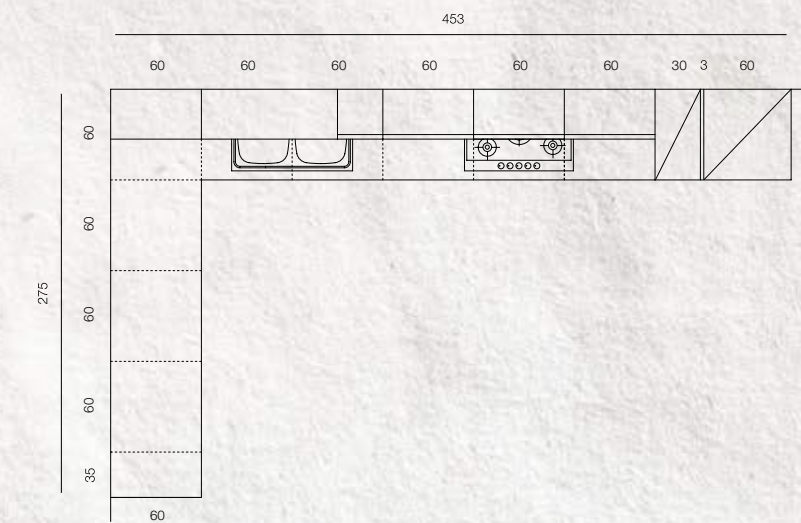

COMPOSIZIONI FOTOGRAFICHE YORK

YORK PHOTOGRAPHIC COMPOSITIONS

ROVERE CALCE

ROVERE LAVA

VETRO POMICE

ROVERE CALCE

ROVERE CALCE

ROVERE BIANCO ARTIC

ROVERE BIANCO ARTIC

ROVERE CELESTE

ROVERE NORDIC

ROVERE VISONE