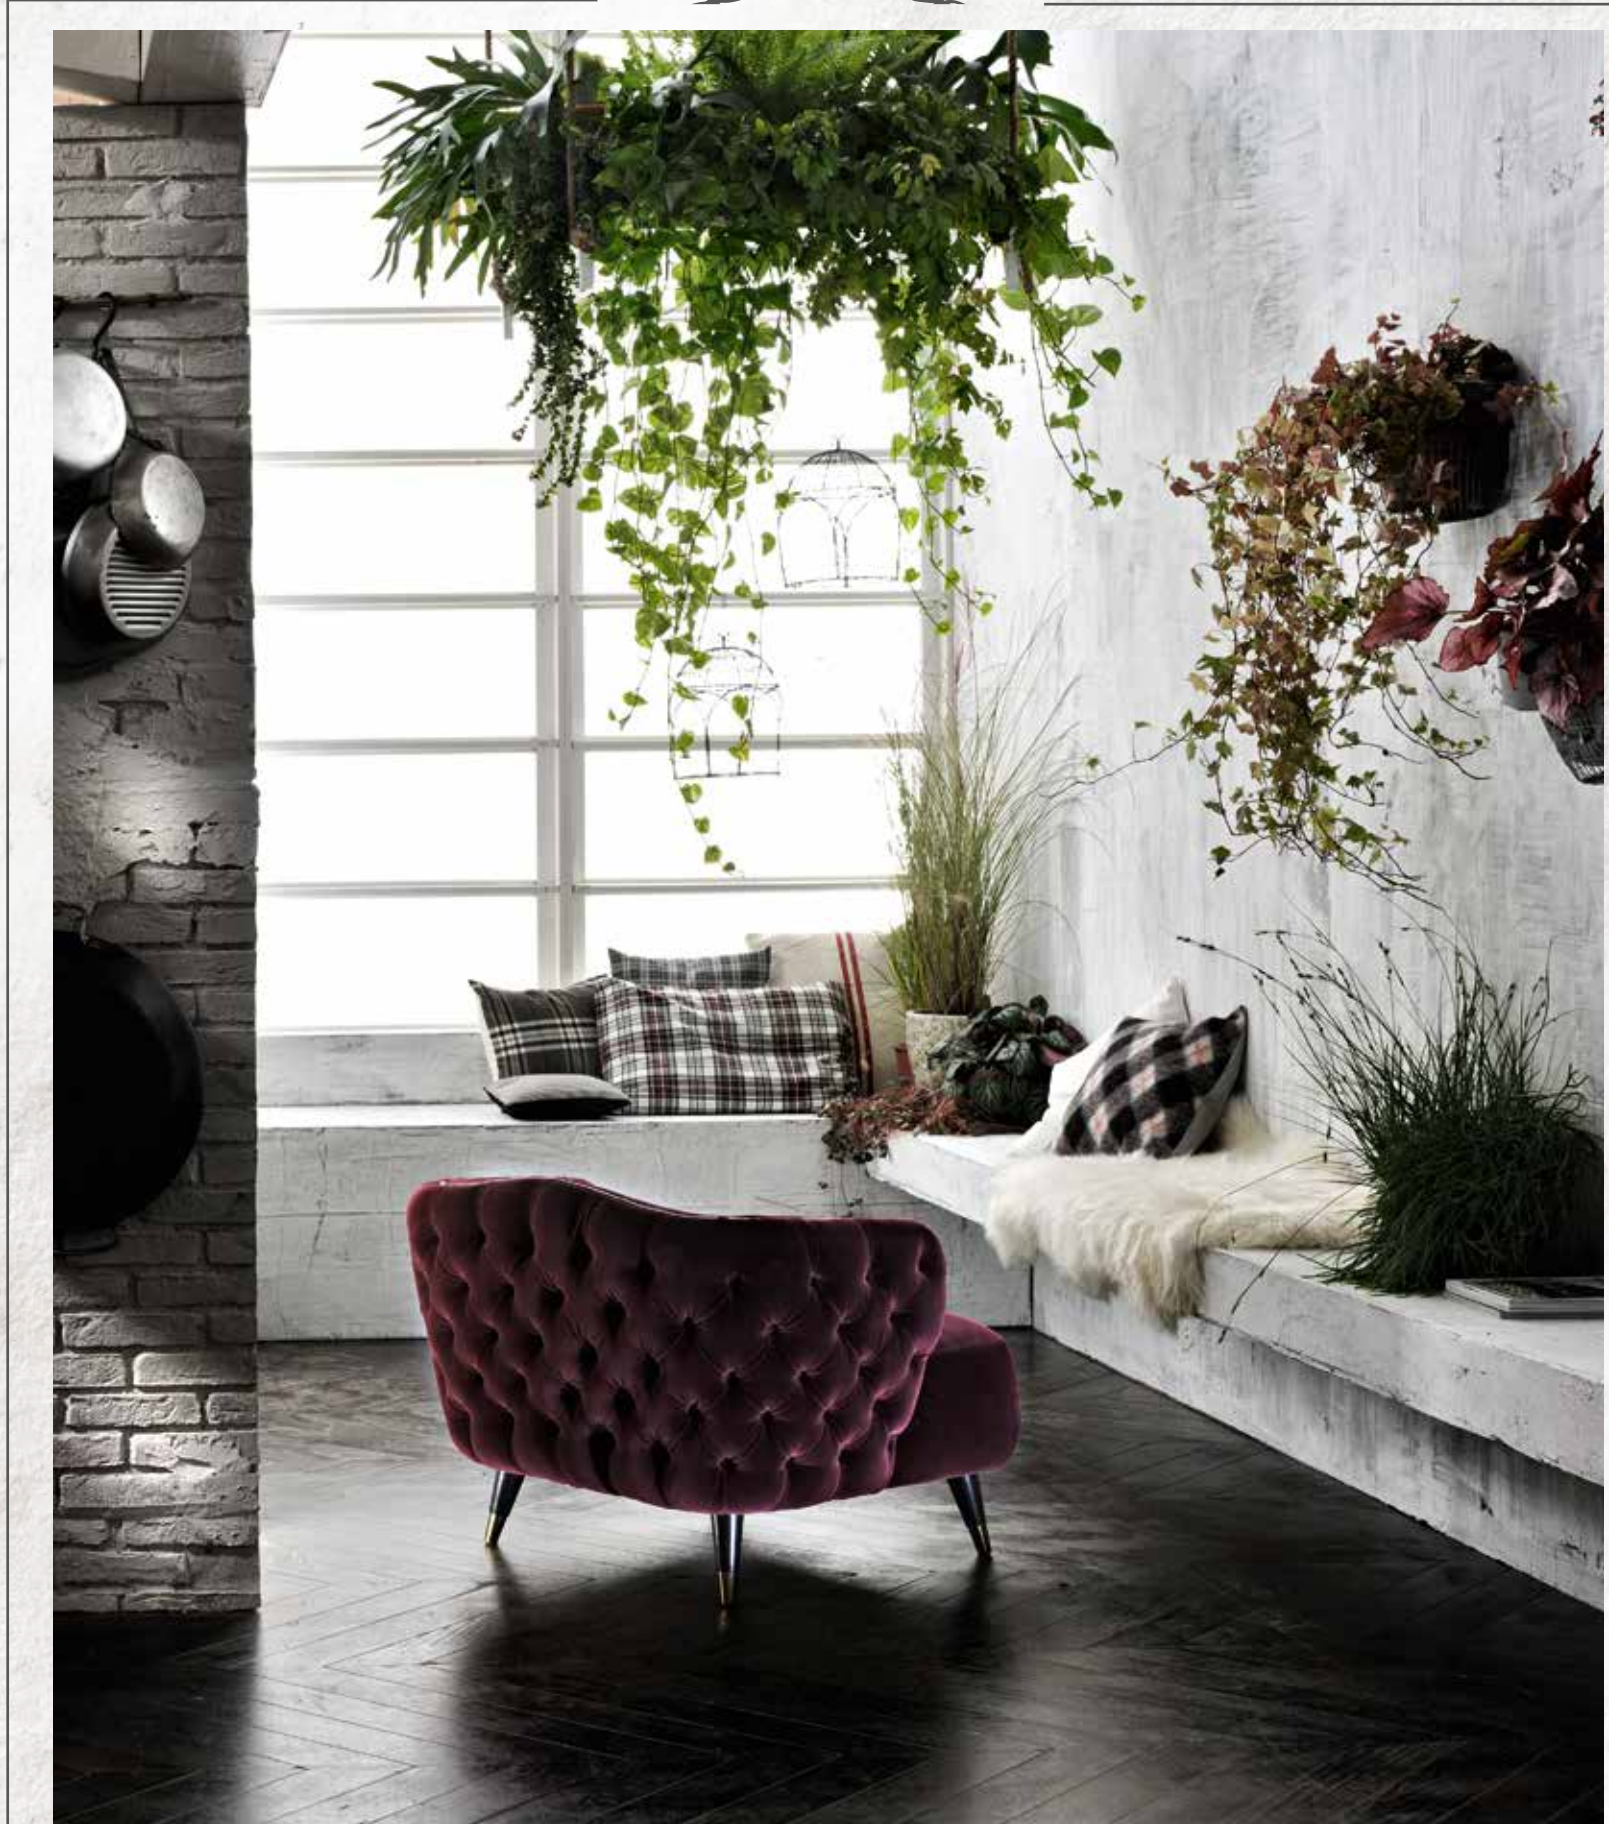

COMPOSIZIONI, FINITURE, COLORI E MANIGLIE

COMPOSITIONS, FINISHES, COLOURS AND HANDLES

ANTE A DOGHE O LISCE ? MANIGLIA O GOLA? PER ABBINARE
CON SUCCESSO I VARI ELEMENTI QUESTI SONO I NOSTRI
CONSIGLI... METTETE A FUOCO IL VOSTRO STILE PER CREARE LA
COMPOSIZIONE IDEALE CHE RISPONDE ALLE VOSTRE ESIGENZE.

SLATTED OR SMOOTH DOORS? HANDLE OR GROOVE? HERE ARE A
FEW TIPS FOR A SUCCESSFUL COMBINATION OF THE VARIOUS
ELEMENTS... FOCUS ON YOUR STYLE TO CREATE THE IDEAL
COMPOSITION TO SUIT YOUR NEEDS.