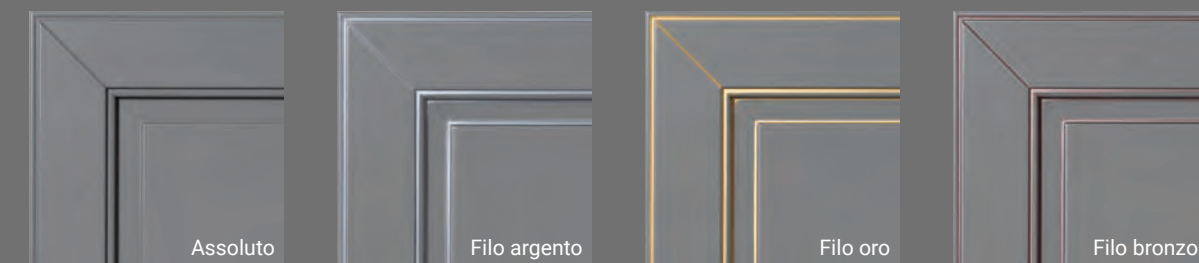

Dolcevita

ANTE E VETRINE/ DOORS AND GLASS PANELS/ ФАСАДЫ И СТЕКЛА

LACCATO OPACO / MATT LACQUERED / КРАШЕНЫЙ МАТОВЫЙ

CORDA

TORTORA

CENERE

ZINCO

Dolcevita

ANTE E VETRINE/ DOORS AND GLASS PANELS/ ФАСАДЫ И СТЕКЛА

LACCATO OPACO / MATT LACQUERED / КРАШЕНЫЙ МАТОВЫЙ

GRIGIO FUMO

LAGUNA

CARBON

SEPPIA