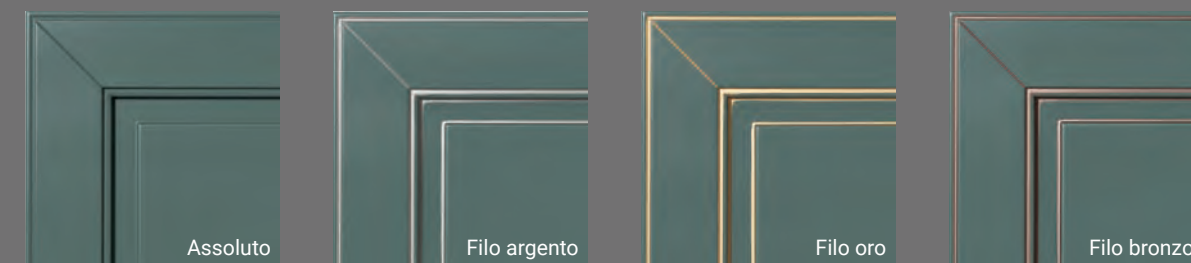

Dolcevita

ANTE E VETRINE/ DOORS AND GLASS PANELS/ ФАСАДЫ И СТЕКЛА

LACCATO OPACO / MATT LACQUERED / КРАШЕНЫЙ МАТОВЫЙ
ROSSO

OLIVA

SENAPE

AZZURRO POLVERE

BLU NETTUNO