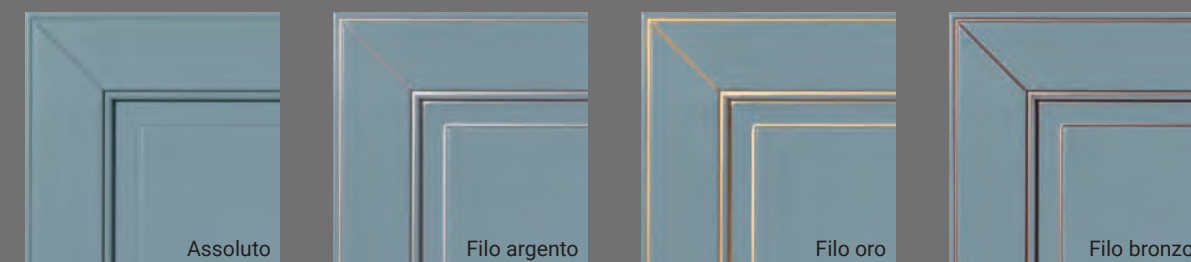

AZZURRO POLVERE