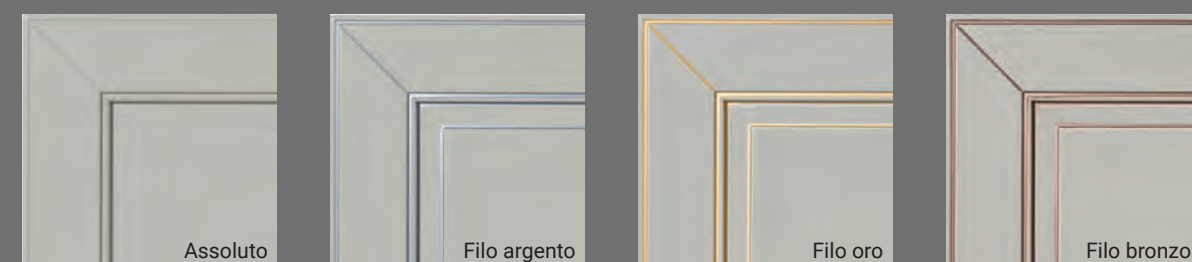

ANTE E VETRINE/ DOORS AND GLASS PANELS/ ФАСАДЫ И СТЕКЛА

LACCATO OPACO / MATT LACQUERED / КРАШЕНЫЙ МАТОВЫЙ

CORDA

TORTORA

CENERE

ZINCO

Dolcevita

ANTE E VETRINE/ DOORS AND GLASS PANELS/ ФАСАДЫ И СТЕКЛА