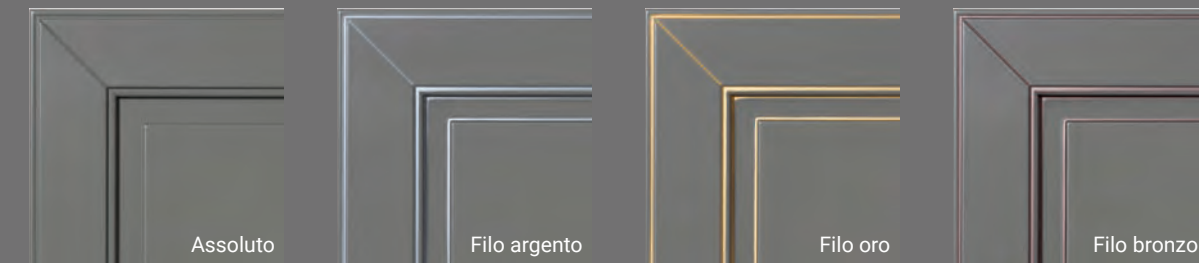

Dolcevita

ANTE E VETRINE/ DOORS AND GLASS PANELS/ ФАСАДЫ И СТЕКЛА

LACCATO OPACO / MATT LACQUERED / КРАШЕНЫЙ МАТОВЫЙ

GRIGIO FUMO