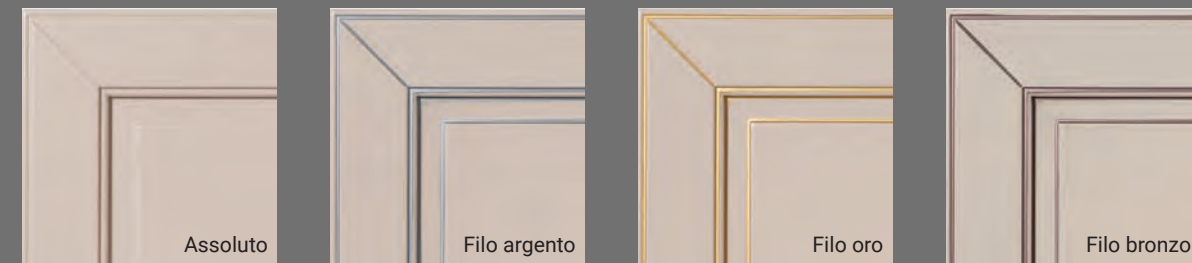

Dolcevita

ANTE E VETRINE/ DOORS AND GLASS PANELS/ ФАСАДЫ И СТЕКЛА

LACCATO OPACO / MATT LACQUERED / КРАШЕНЫЙ МАТОВЫЙ

CORDA