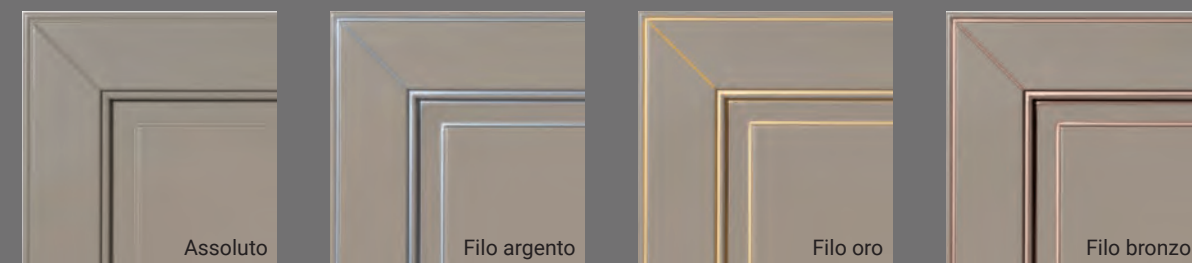

Dolcevita

ANTE E VETRINE/ DOORS AND GLASS PANELS/ ФАСАДЫ И СТЕКЛА

LACCATO OPACO / MATT LACQUERED / КРАШЕНЫЙ МАТОВЫЙ

CORDA

TORTORA

CENERE

ZINCO

Dolcevita

ANTE E VETRINE/ DOORS AND GLASS PANELS/ ФАСАДЫ И СТЕКЛА

LACCATO OPACO / MATT LACQUERED / КРАШЕНЫЙ МАТОВЫЙ

GRIGIO FUMO

LAGUNA

CARBON

SEPPIA