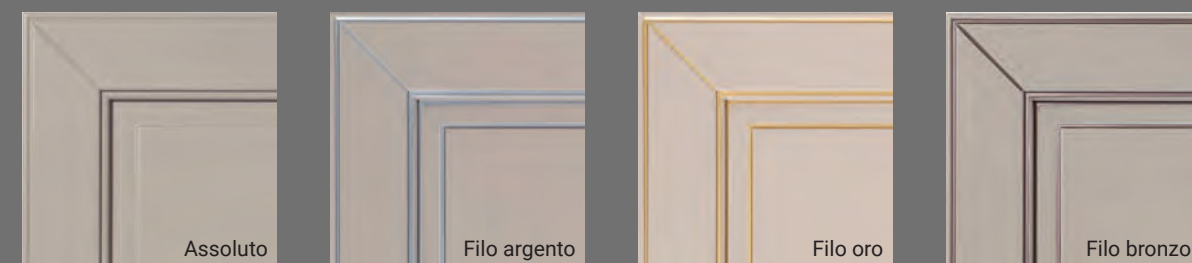

ANTE E VETRINE/ DOORS AND GLASS PANELS/ ФАСАДЫ И СТЕКЛА

LACCATO OPACO / MATT LACQUERED / КРАШЕНЫЙ МАТОВЫЙ

CORDA

TORTORA

CENERE

ZINCO

Dolcevita

ANTE E VETRINE/ DOORS AND GLASS PANELS/ ФАСАДЫ И СТЕКЛА