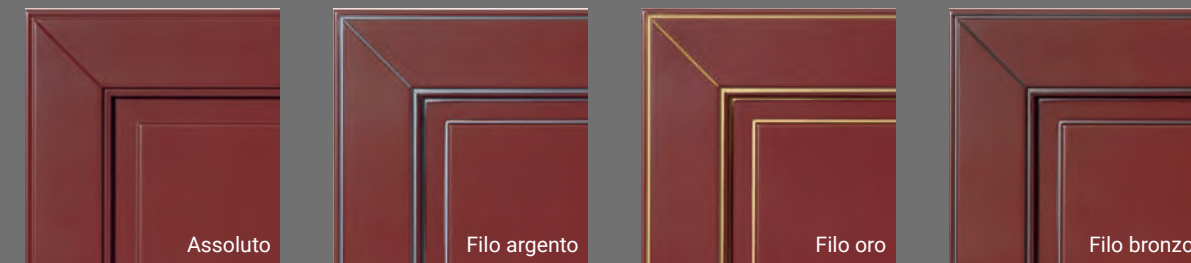

Dolcevita

ANTE E VETRINE/ DOORS AND GLASS PANELS/ ФАСАДЫ И СТЕКЛА

LACCATO OPACO / MATT LACQUERED / КРАШЕНЫЙ МАТОВЫЙ
ROSSO